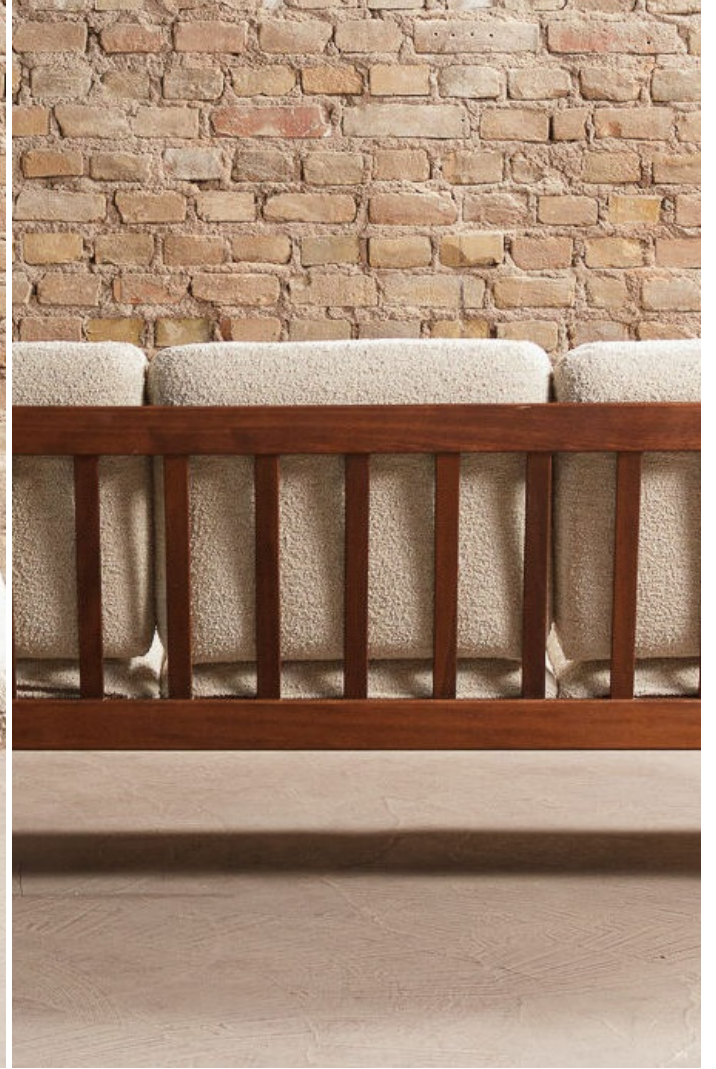

Canapé Scandinave

Ce canapé scandinave allie minimalisme et confort dans un design épuré qui s'intègre parfaitement aux espaces modernes.

Description détaillée

Information et Personnalisation

Le canapé scandinave est une création polyvalente qui associe design élégant et fonctionnalité. Son design épuré et ses lignes équilibrées en font un ajout intemporel à n'importe quel type d'espace.