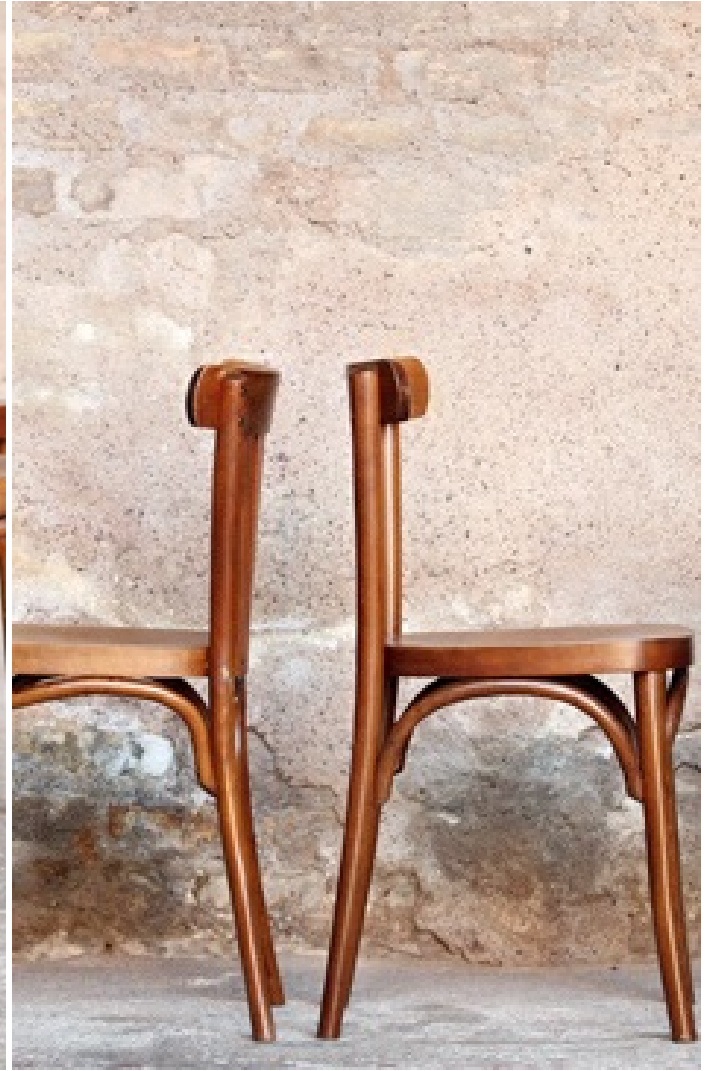

Chaise bistrot en bois

La chaise bistrot en bois est un classique intemporel qui apporte un charme rustique et authentique à n'importe quel espace de restauration.

Description détaillée

Information et Personnalisation

La chaise bistrot en bois incarne l'élégance simple et rustique. Avec son design épuré et sa structure en bois massif, elle apporte une touche chaleureuse et authentique à n'importe quelle pièce. Que ce soit dans la cuisine, la salle à manger ou même en extérieur sur la terrasse, cette chaise est à la fois fonctionnelle et esthétique. L'assise en bois offre un confort ferme et durable, tandis que le dossier ouvert crée une sensation d'espace. Elle est également empilable pour un rangement pratique. Parfaite pour ceux qui recherchent une chaise à la fois polyvalente et esthétique.