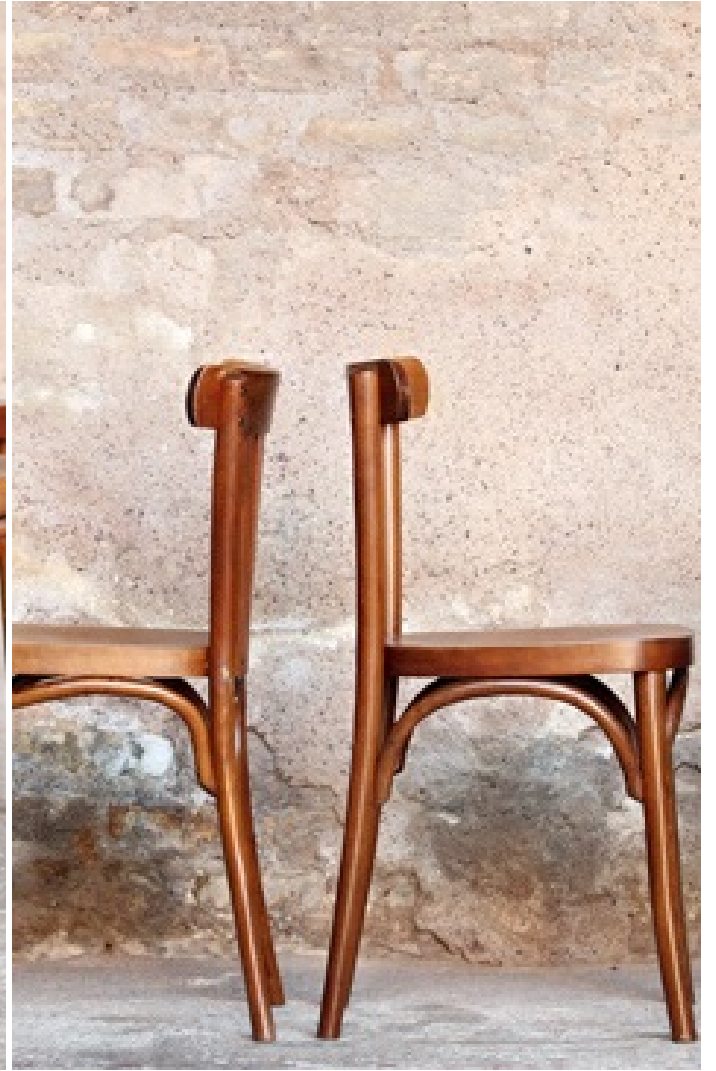

Chaise bistrot en bois

La chaise bistrot en bois est un classique intemporel qui apporte un charme rustique et authentique à n'importe quel espace de restauration.

Description détaillée

Information et Personnalisation

La chaise bistrot en bois incarne l'élégance simple et rustique. Avec son design épuré et sa structure en bois massif, elle apporte une touche chaleureuse et authentique à n'importe quelle pièce. Que ce soit dans la cuisine, la salle à manger ou même en extérieur sur la terrasse, cette chaise est à la fois fonctionnelle et esthétique. L'assise en bois offre un confort ferme et durable, tandis que le dossier ouvert crée une sensation d'espace. Elle est également empilable pour un rangement pratique. Parfaite pour ceux qui recherchent une chaise à la fois polyvalente et esthétique.