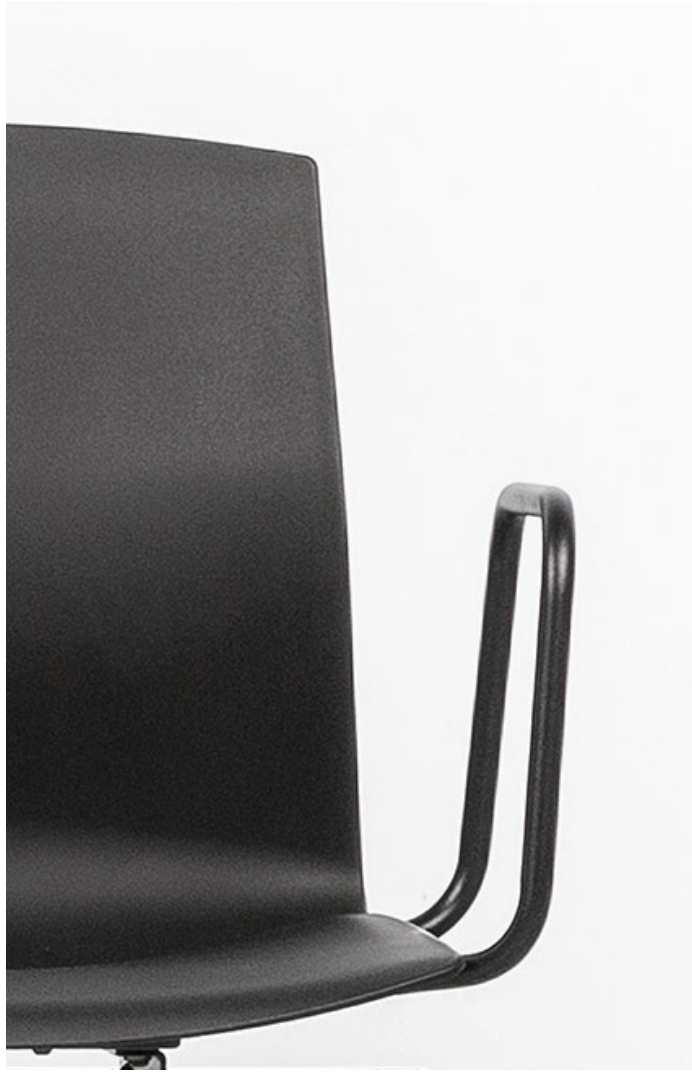

## Chaise Kabi Sur Poutre 3 Places

**À partir de 799,00 €**

Ayez plusieurs chaises sur la même longueur d'onde avec les chaises Kabi sur poutre personnalisables!

- Réalisé en petite série
- Accédez à notre [service pro](#)
- Conseil personnalisé par visio ou [RDV showroom](#)
- Remise professionnelle

### Information et Personnalisation

100 % recyclables, ces chaises sont très confortables, et pratiques quand vous avez besoin de plusieurs chaises sur la même longueur et hauteur. Les chaises Kabi sur poutre peuvent être 2, 3 ou 4, et peuvent être reliée jusqu'à l'infini. Parfaites pour un salon d'accueil, ou une salle de conférence! Ces chaises sont également disponibles avec assise tapissée et complètement tapissées.