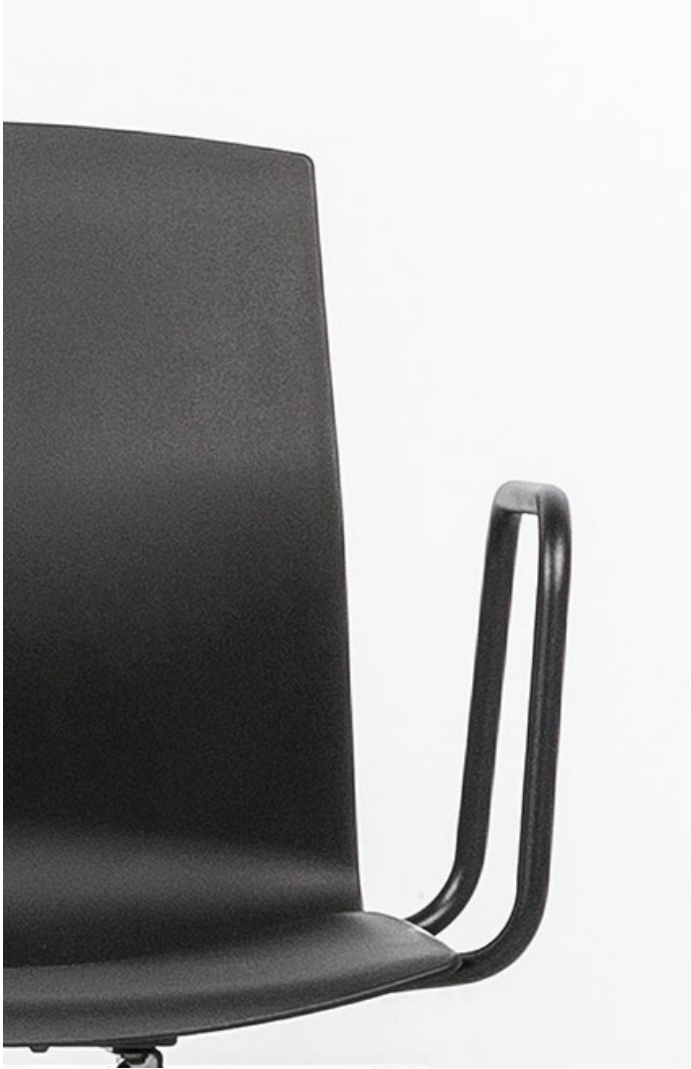

## Chaise Kabi Sur Poutre 3 Places Complètement Tapissée

À partir de 1 089,00 €

Ayez plusieurs chaises sur la même longueur d'onde avec les chaises Kabi tapissée sur poutre personnalisables!

- Réalisé en petite série
- Accédez à notre [service pro](#)
- Conseil personnalisé par visio ou [RDV showroom](#)
- Remise professionnelle

### Information et Personnalisation

100 % recyclables, ces chaises tapissées sont très confortables, et pratiques quand vous avez besoin de plusieurs chaises sur la même longueur et hauteur. Les chaises Kabi tapissées sur poutre peuvent être 2, 3 ou 4, et peuvent être reliées jusqu'à l'infini. Parfaites pour un salon d'accueil, ou une salle de conférence! Ces chaises sont également disponibles sans tapissage.