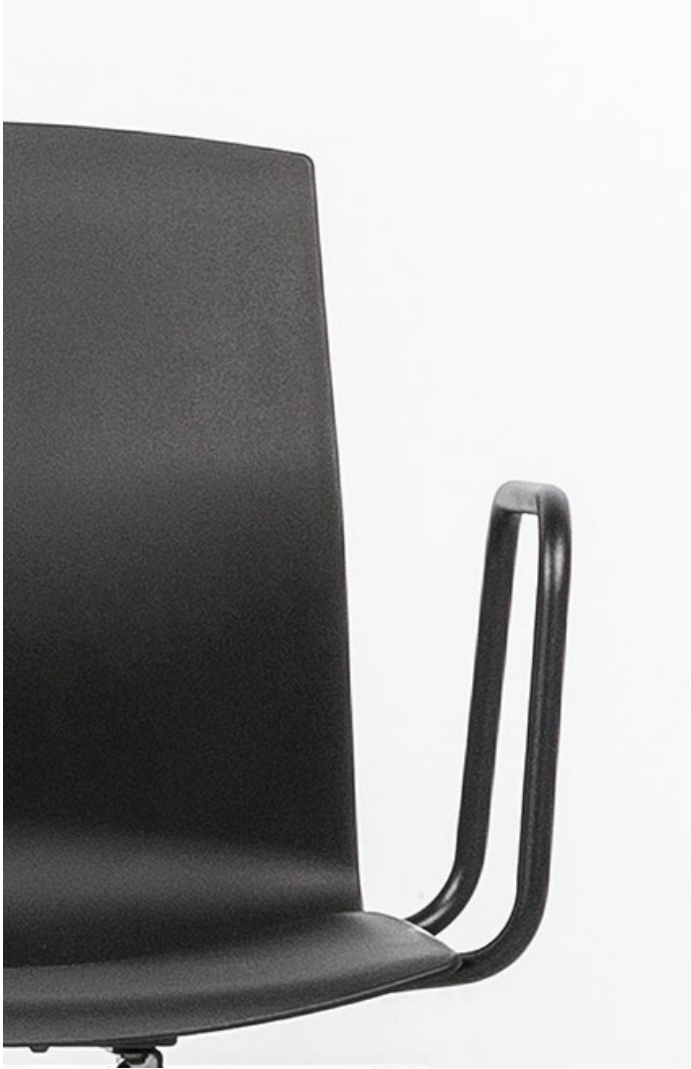

Chaise Kabi Sur Poutre 3 Places Complètement Tapissée

À partir de 1 089,00 €

Ayez plusieurs chaises sur la même longueur d'onde avec les chaises Kabi tapissée sur poutre personnalisables!

- Réalisé en petite série
- Accédez à notre [service pro](#)
- Conseil personnalisé par visio ou [RDV showroom](#)
- Remise professionnelle

Description détaillée

Information et Personnalisation

100 % recyclables, ces chaises tapissées sont très confortables, et pratiques quand vous avez besoin de plusieurs chaises sur la même longueur et hauteur. Les chaises Kabi tapissées sur poutre peuvent être 2, 3 ou 4, et peuvent être reliées jusqu'à l'infini. Parfaites pour un salon d'accueil, ou une salle de conférence! Ces chaises sont également disponibles sans tapissage.

Ses pieds en acier sont vernis dans l'atelier de nos artisans, qui nous permettent de choisir une multitude de couleurs. Vous pouvez aussi choisir la couleur et le tissu pour le tapissage de l'assise. Obtenez un résultat complètement unique!

Les chaises Swing tapissées sur poutre sont aussi disponibles sans tapissage.

La collection Swing se compose également de chaises avec des pieds en bois, des pieds luges en acier, et de chaises de bureau.