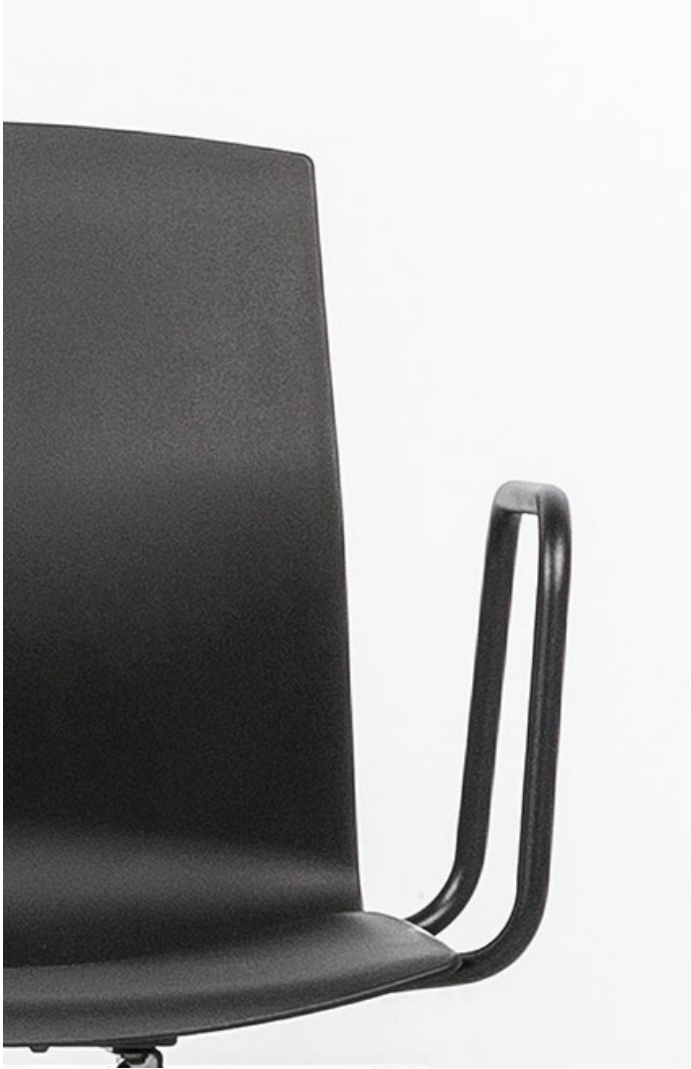

Chaise Kabi Sur Poutre 4 Places

À partir de 939,00 €

Ayez plusieurs chaises sur la même longueur d'onde avec les chaises Kabi sur poutre personnalisables!

- Réalisé en petite série
- Accédez à notre [service pro](#)
- Conseil personnalisé par visio ou [RDV showroom](#)
- Remise professionnelle

Description détaillée

Information et Personnalisation

100 % recyclables, ces chaises sont très confortables, et pratiques quand vous avez besoin de plusieurs chaises sur la même longueur et hauteur. Les chaises Kabi sur poutre peuvent être 2, 3 ou 4, et peuvent être reliée jusqu'à l'infini. Parfaites pour un salon d'accueil, ou une salle de conférence! Ces chaises sont également disponibles avec assise tapissée et complètement tapissées.

Les chaises Swing sur poutre sont aussi disponibles avec une assise tapissée, et même totalement tapissées.

La collection Swing se compose également de chaises avec des pieds en bois, des pieds luges en acier, et de chaises de bureau.

Matériaux et Certifications

Ces assises made in Spain sont en acier tubulaire pour leur structure et se constituent d'une monocoque en polypropylène pour leur assise et dossier. Cette monocoque leur permet de se doter d'un dossier courbé et très confortable, en toute légèreté. L'acier, quant à lui, est un des matériaux les plus recyclés au monde. Très tendance aujourd'hui, il s'adapte à tous les intérieurs et se marie parfaitement avec le polypropylène et l'éventuel tapissage que vous ajouterez à ces assises.