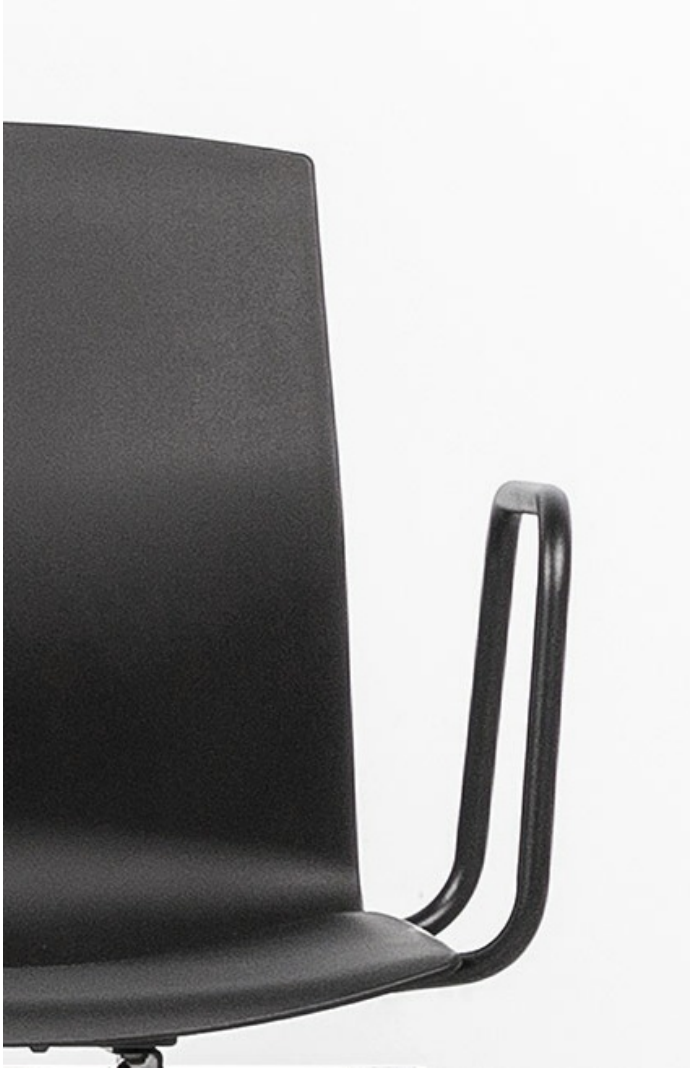

## Chaise Kabi Sur Poutre 4 Places

À partir de 939,00 €

Ayez plusieurs chaises sur la même longueur d'onde avec les chaises Kabi sur poutre personnalisables!

- Réalisé en petite série
- Accédez à notre [service pro](#)
- Conseil personnalisé par visio ou [RDV showroom](#)
- Remise professionnelle

### Information et Personnalisation

100 % recyclables, ces chaises sont très confortables, et pratiques quand vous avez besoin de plusieurs chaises sur la même longueur et hauteur. Les chaises Kabi sur poutre peuvent être 2, 3 ou 4, et peuvent être reliée jusqu'à l'infini. Parfaites pour un salon d'accueil, ou une salle de conférence! Ces chaises sont également disponibles avec assise tapissée et complètement tapissées.