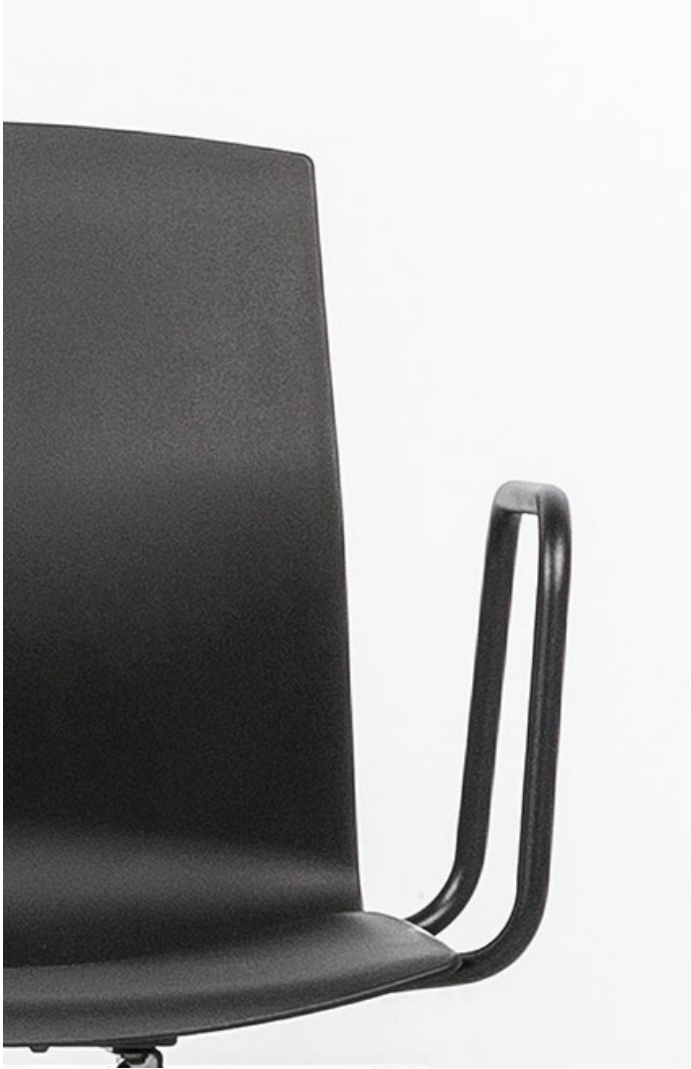

## **Chaise Kabi Sur Poutre 4 Places Complètement Tapissée**

**À partir de 1 319,00 €**

Ayez plusieurs chaises sur la même longueur d'onde avec les chaises Kabi tapissée sur poutre personnalisables!

- Réalisé en petite série
- Accédez à notre [service pro](#)
- Conseil personnalisé par visio ou [RDV showroom](#)
- Remise professionnelle

### Information et Personnalisation

100 % recyclables, ces chaises tapissées sont très confortables, et pratiques quand vous avez besoin de plusieurs chaises sur la même longueur et hauteur. Les chaises Kabi tapissées sur poutre peuvent être 2, 3 ou 4, et peuvent être reliées jusqu'à l'infini. Parfaites pour un salon d'accueil, ou une salle de conférence! Ces chaises sont également disponibles sans tapissage.