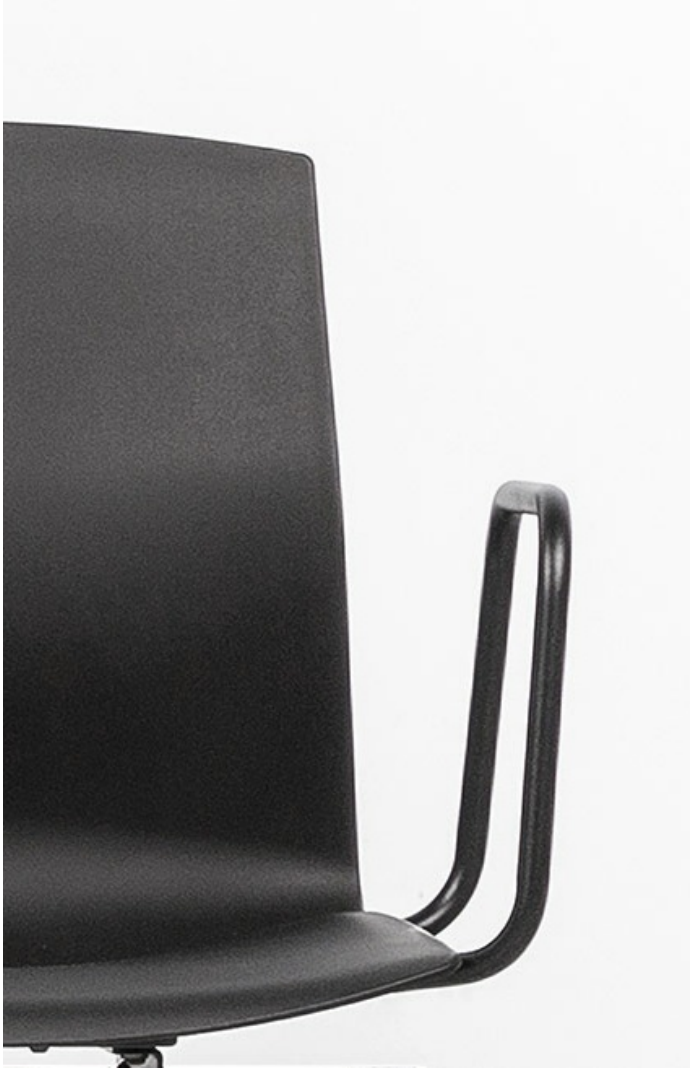

Chaise Kabi Sur Poutre 4 Places Complètement Tapissée

À partir de 1 319,00 €

Ayez plusieurs chaises sur la même longueur d'onde avec les chaises Kabi tapissée sur poutre personnalisables!

- Réalisé en petite série
- Accédez à notre [service pro](#)
- Conseil personnalisé par visio ou [RDV showroom](#)
- Remise professionnelle

Description détaillée

Information et Personnalisation

100 % recyclables, ces chaises tapissées sont très confortables, et pratiques quand vous avez besoin de plusieurs chaises sur la même longueur et hauteur. Les chaises Kabi tapissées sur poutre peuvent être 2, 3 ou 4, et peuvent être reliées jusqu'à l'infini. Parfaites pour un salon d'accueil, ou une salle de conférence! Ces chaises sont également disponibles sans tapissage.

Ses pieds en acier sont vernis dans l'atelier de nos artisans, qui nous permettent de choisir une multitude de couleurs. Vous pouvez aussi choisir la couleur et le tissu pour le tapissage de l'assise. Obtenez un résultat complètement unique!

Les chaises Swing tapissées sur poutre sont aussi disponibles sans tapissage.

La collection Swing se compose également de chaises avec des pieds en bois, des pieds luges en acier, et de chaises de bureau.