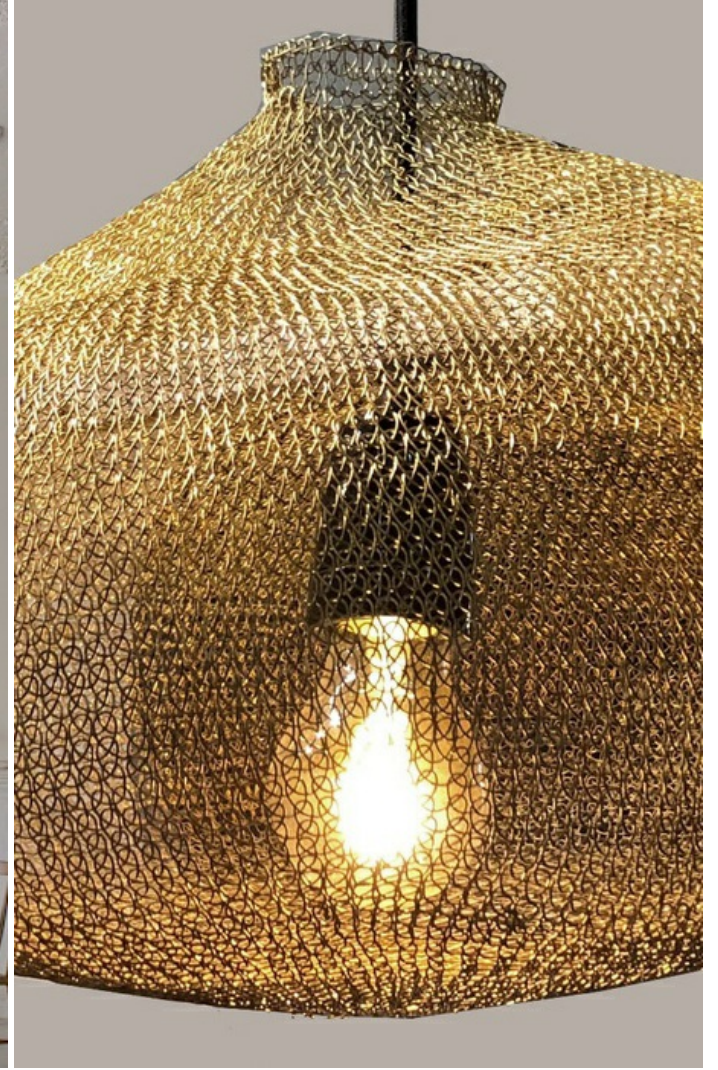

Suspension Kute n°400

À partir de 349,00 €

La belle suspension en **acier tressé** Kute n°400 est une création au design unique réalisée à la main par nos artisans. Avec sa douille et rosace en **métal** et son câble en **coton**, c'est une magnifique création à l'apparence très légère et inédite.

Description détaillée

Information et Personnalisation

Découvrez cette belle suspension en acier tressé à la main. La lampe Kute n°1 est une pièce originale, sa structure métallique associée à sa lumière chaleureuse donnera à votre intérieur un cachet unique. L'abat-jour, conçu dans l'atelier de nos artisans, laisse délicatement filtrer la lumière pour une atmosphère conviviale et tamisée. Pensée en exclusivité par le designer Mark Eden Schooley, cette réalisation est la touche parfaite pour un intérieur de style vintage ou même contemporain. C'est une déclinaison inédite de la suspension classique: son bel abat-jour lui donne un aspect léger qui marquera les esprits! Sa forme généreuse et unique fait de ce luminaire un incontournable et une véritable tendance déco!