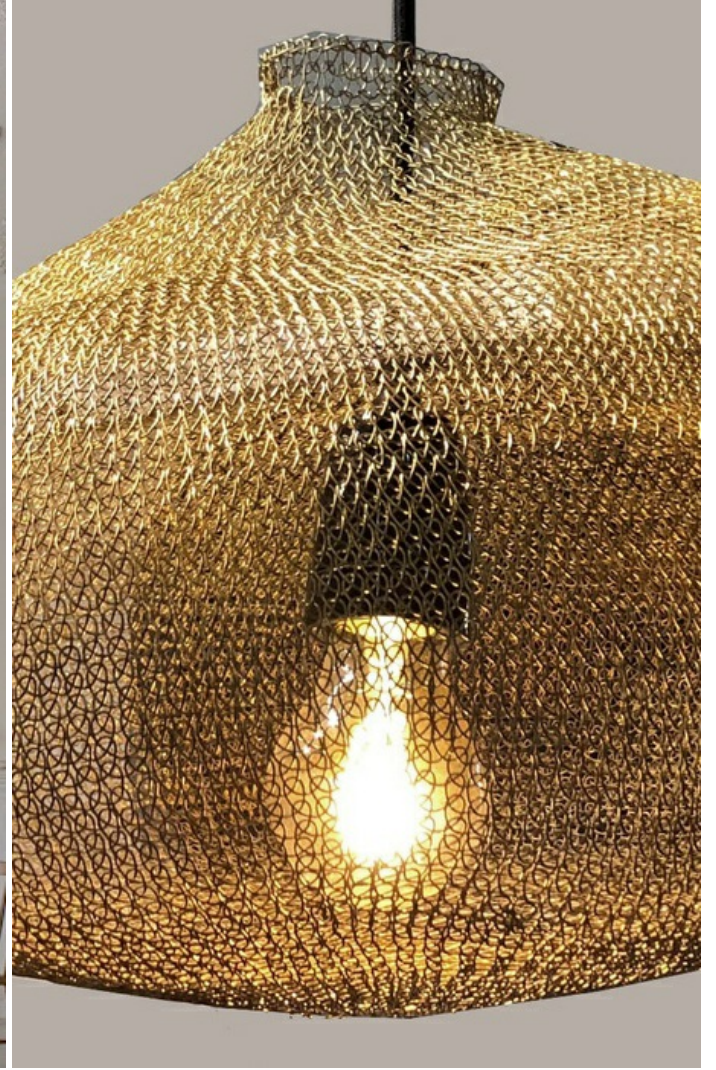

Suspension Kute n°400

À partir de 349,00 €

La belle suspension en **acier tressé** Kute n°400 est une création au design unique réalisée à la main par nos artisans. Avec sa douille et rosace en **métal** et son câble en **coton**, c'est une magnifique création à l'apparence très légère et inédite.

Description détaillée

Information et Personnalisation

Découvrez cette belle suspension en acier tressé à la main. La lampe Kute n°1 est une pièce originale, sa structure métallique associée à sa lumière chaleureuse donnera à votre intérieur un cachet unique. L'abat-jour, conçu dans l'atelier de nos artisans, laisse délicatement filtrer la lumière pour une atmosphère conviviale et tamisée. Pensée en exclusivité par le designer Mark Eden Schooley, cette réalisation est la touche parfaite pour un intérieur de style vintage ou même contemporain. C'est une déclinaison inédite de la suspension classique: son bel abat-jour lui donne un aspect léger qui marquera les esprits! Sa forme généreuse et unique fait de ce luminaire un incontournable et une véritable tendance déco!