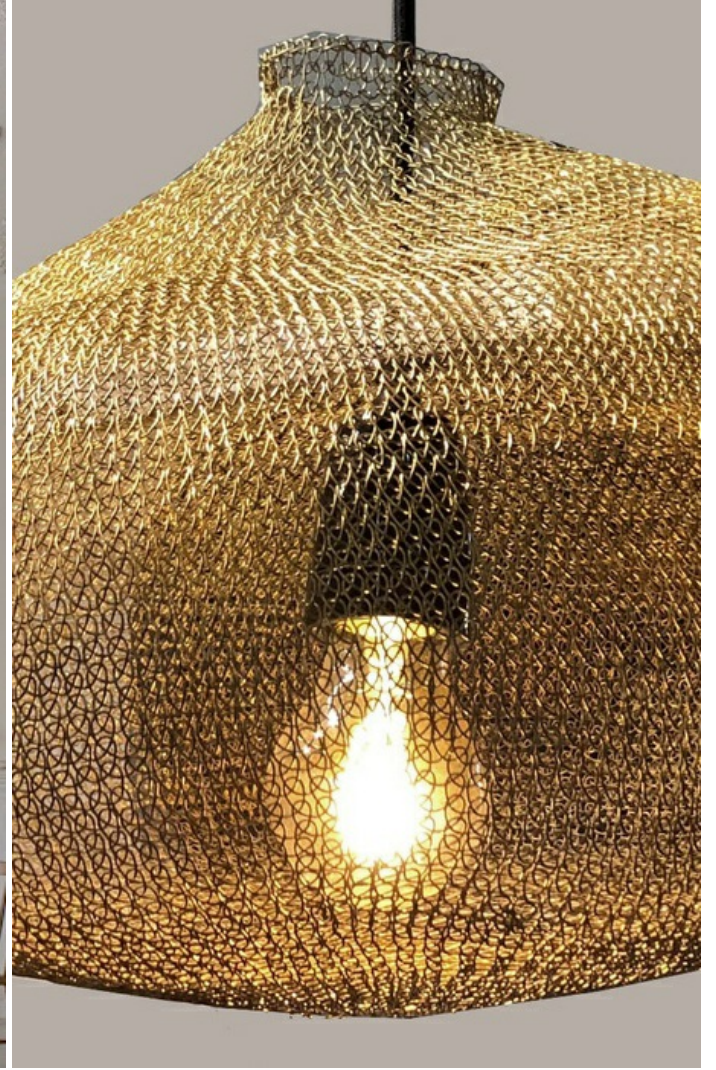

## **Suspension Kute n°400**

**À partir de 349,00 €**

La belle suspension en **acier tressé** Kute n°400 est une création au design unique réalisée à la main par nos artisans. Avec sa douille et rosace en **métal** et son câble en **coton**, c'est une magnifique création à l'apparence très légère et inédite.

### Information et Personnalisation

Découvrez cette belle suspension en acier tressé à la main. La lampe Kute n°1 est une pièce originale, sa structure métallique associée à sa lumière chaleureuse donnera à votre intérieur un cachet unique. L'abat-jour, conçu dans l'atelier de nos artisans, laisse délicatement filtrer la lumière pour une atmosphère conviviale et tamisée. Pensée en exclusivité par le designer Mark Eden Schooley, cette réalisation est la touche parfaite pour un intérieur de style vintage ou même contemporain. C'est une déclinaison inédite de la suspension classique: son bel abat-jour lui donne un aspect léger qui marquera les esprits! Sa forme généreuse et unique fait de ce luminaire un incontournable et une véritable tendance déco!

### Dimensions

- Longueur : 27 cm
- Largeur : 32 cm
- Hauteur : de 22 à 0 cm