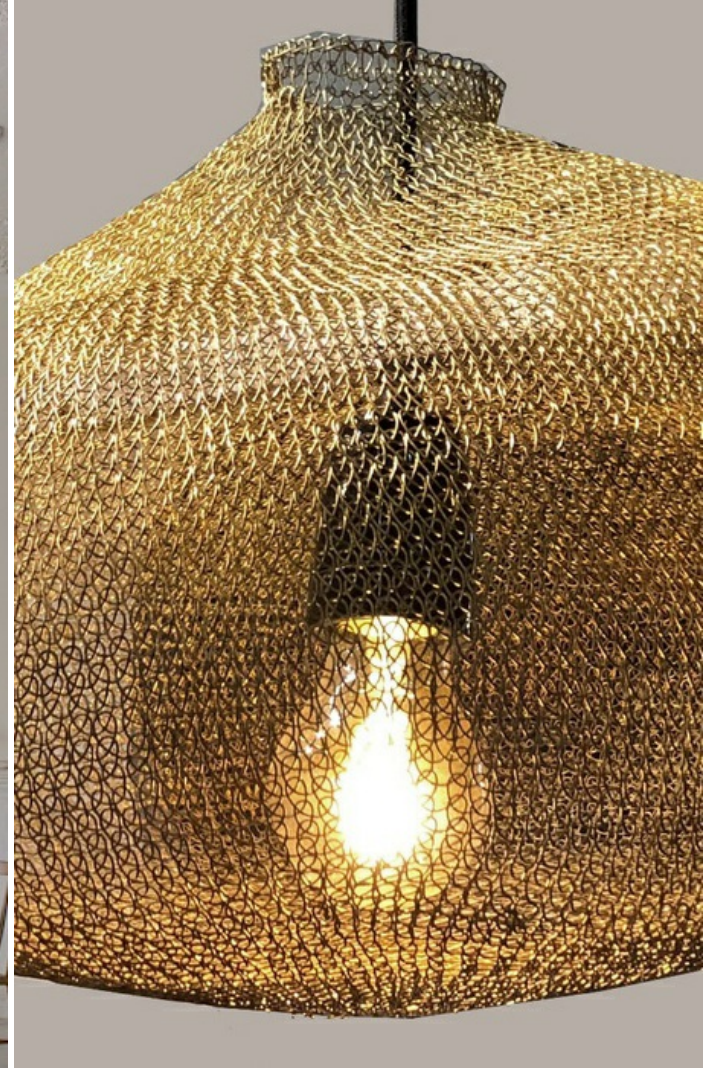

Suspension Kute n°401

À partir de 449,00 €

La belle suspension en **acier tressé** Kute n°401 est une création au design unique réalisée à la main par nos artisans. Avec sa douille et rosace en **métal** et son câble en **coton**, c'est une magnifique création à l'apparence très légère et inédite.

Description détaillée

Information et Personnalisation

Découvrez cette belle suspension en acier tressé à la main. La lampe Kute n°1 est une pièce originale, sa structure métallique associée à sa lumière chaleureuse donnera à votre intérieur un cachet unique. L'abat-jour, conçu dans l'atelier de nos artisans, laisse délicatement filtrer la lumière pour une atmosphère conviviale et tamisée. Pensée en exclusivité par le designer Mark Eden Schooley, cette réalisation est la touche parfaite pour un intérieur de style vintage ou même contemporain. C'est une déclinaison inédite de la suspension classique: son bel abat-jour lui donne un aspect léger qui marquera les esprits! Sa forme généreuse et unique fait de ce luminaire un incontournable et une véritable tendance déco!