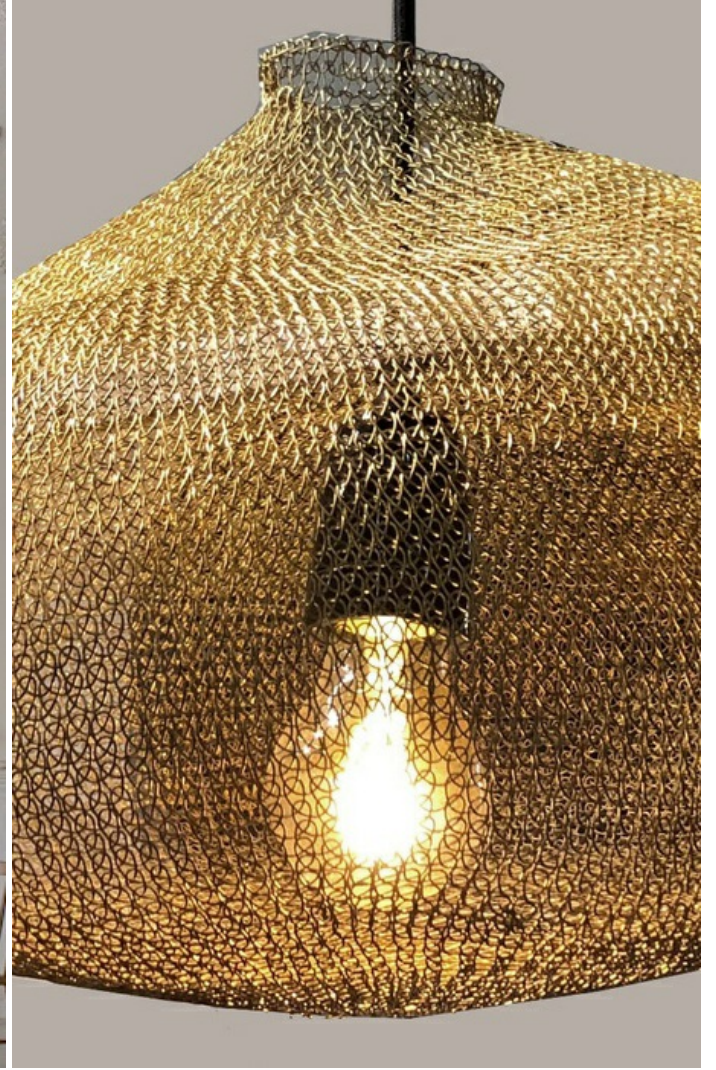

Suspension Kute n°401

À partir de 449,00 €

La belle suspension en **acier tressé** Kute n°401 est une création au design unique réalisée à la main par nos artisans. Avec sa douille et rosace en **métal** et son câble en **coton**, c'est une magnifique création à l'apparence très légère et inédite.

Description détaillée

Information et Personnalisation

Découvrez cette belle suspension en acier tressé à la main. La lampe Kute n°1 est une pièce originale, sa structure métallique associée à sa lumière chaleureuse donnera à votre intérieur un cachet unique. L'abat-jour, conçu dans l'atelier de nos artisans, laisse délicatement filtrer la lumière pour une atmosphère conviviale et tamisée. Pensée en exclusivité par le designer Mark Eden Schooley, cette réalisation est la touche parfaite pour un intérieur de style vintage ou même contemporain. C'est une déclinaison inédite de la suspension classique: son bel abat-jour lui donne un aspect léger qui marquera les esprits! Sa forme généreuse et unique fait de ce luminaire un incontournable et une véritable tendance déco!