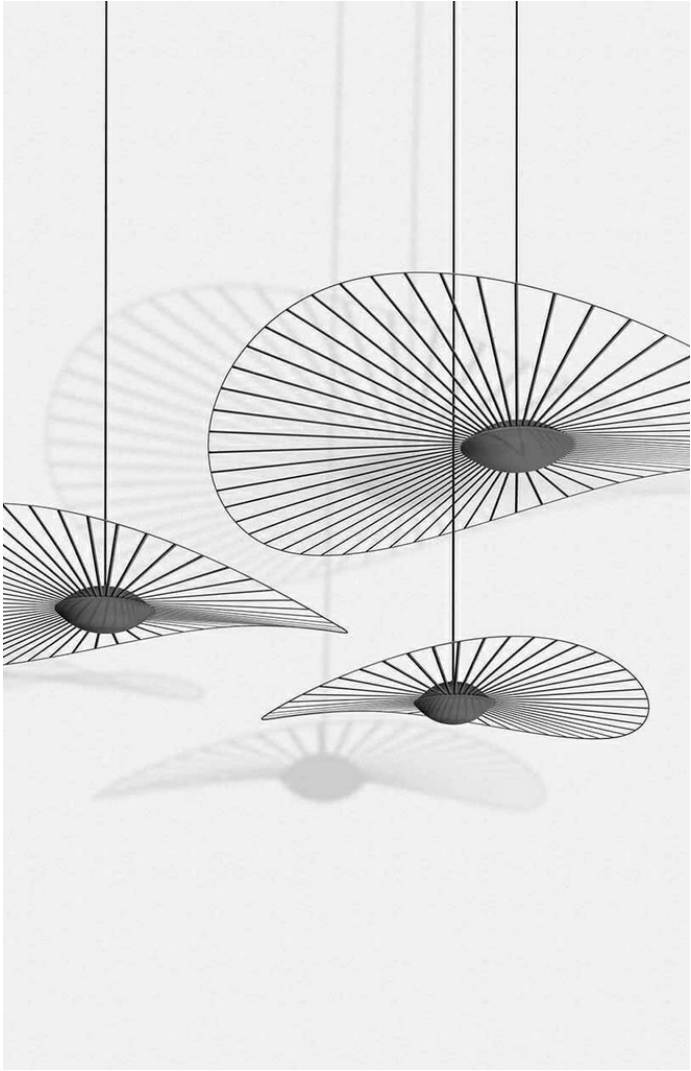

Suspension VERTIGO NOVA

La suspension Vertigo Nova est toute en **légèreté, audacieuse** et **sophistiquée**.

France

Bois certifié FSC/PEFC

Certifié ISO 14001

Engagé

- Réalisé en petite série
- Accédez à notre [service pro](#)
- Conseil personnalisé par visio ou [RDV showroom](#)
- Remise professionnelle

Description détaillée

Information et Personnalisation

La suspension Vertigo Nova est composée d'une nappe graphique qui repose sur un verre soufflé, libérant un éclairage d'une grande douceur. Cette dernière est réalisée à partir de plusieurs matériaux et propose 2 coloris noir et blanc.

La collection Vertigo Nova a été pensée pour les espaces intérieurs. Cette table existe entrois dimensions.

Toutes les pièces ont une technologie LED intégrée.

Matériaux et Certifications

- Fibre de verre
- Acier
- Polyuréthane
- Verre Triplex
- Aluminium

Caractéristiques Techniques

Petite suspension

- Diamètre: 110 cm

- Longueur de câble 1,80 m

Moyenne suspension

- Diamètre: 140 cm
- Longueur de câble 1,80 m

Grande suspension

- Diamètre: 190 cm
- Longueur de câble 1,80 m