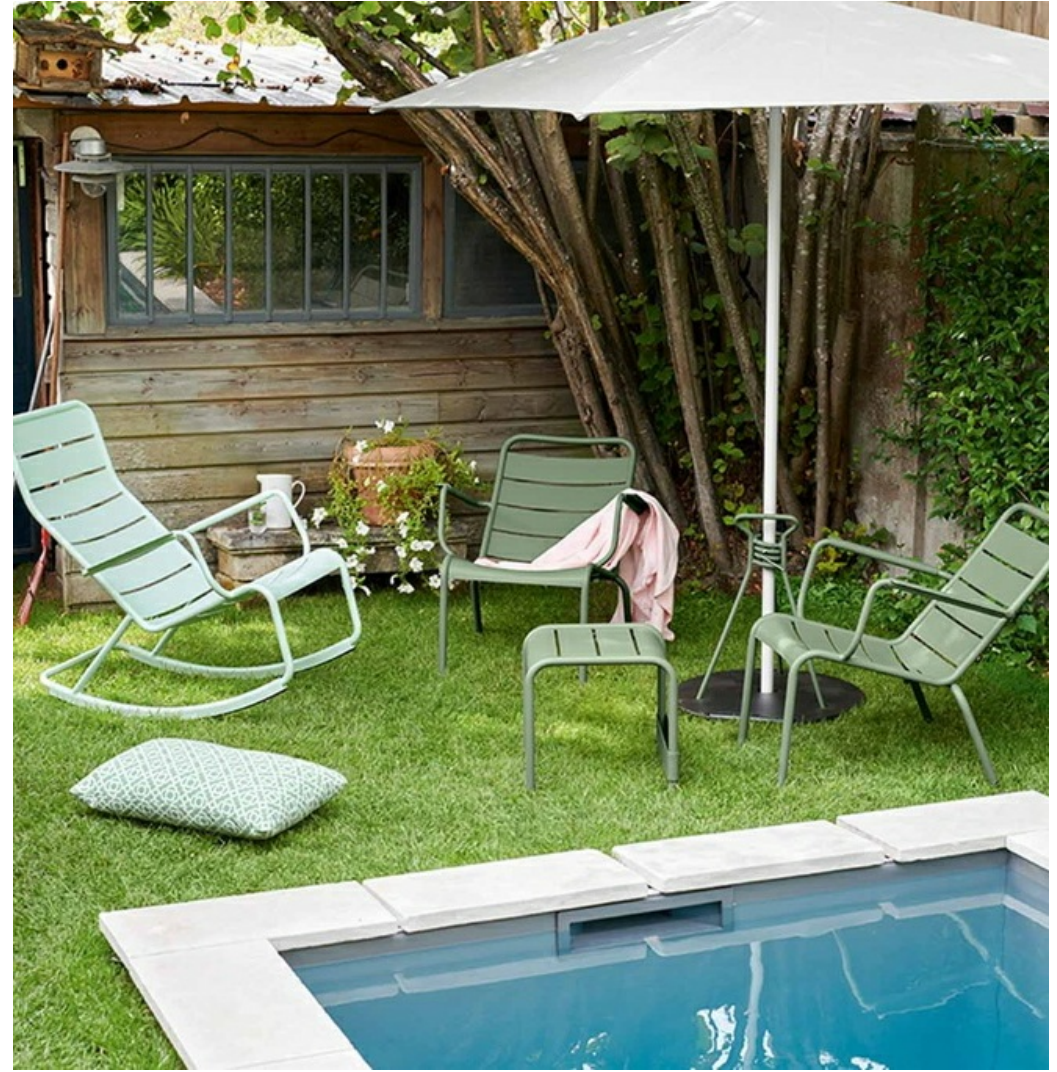

## Table basse à roues Luxembourg

La table basse Luxembourg se démarque par sa **praticité**, parfaite pour un usage en **extérieur**.

France

Conçu pour durer

Matières recyclables

Certifié ISO 14001

- Réalisé en petite série
- Accédez à notre [service pro](#)
- Conseil personnalisé par visio ou [RDV showroom](#)
- Remise professionnelle

### Information et Personnalisation

La table basse Luxembourg fonctionne comme banc, table d'appoint ou encore comme repose pieds. Prenez pleinement possession de votre espace en plein air, en aménageant ce confortable salon de jardin. Cette dernière est entièrement faite de lattes, mais aussi de tubes en aluminium et propose plus de 23 coloris.

La collection Luxembourg a été pensée pour les espaces professionnels d'extérieurs. Elle est composée de divers éléments complémentaires, comme des fauteuils et des tables. Cette table existe en trois dimensions, avec la possibilité d'ajouter des roues, pour faciliter sa mobilité.