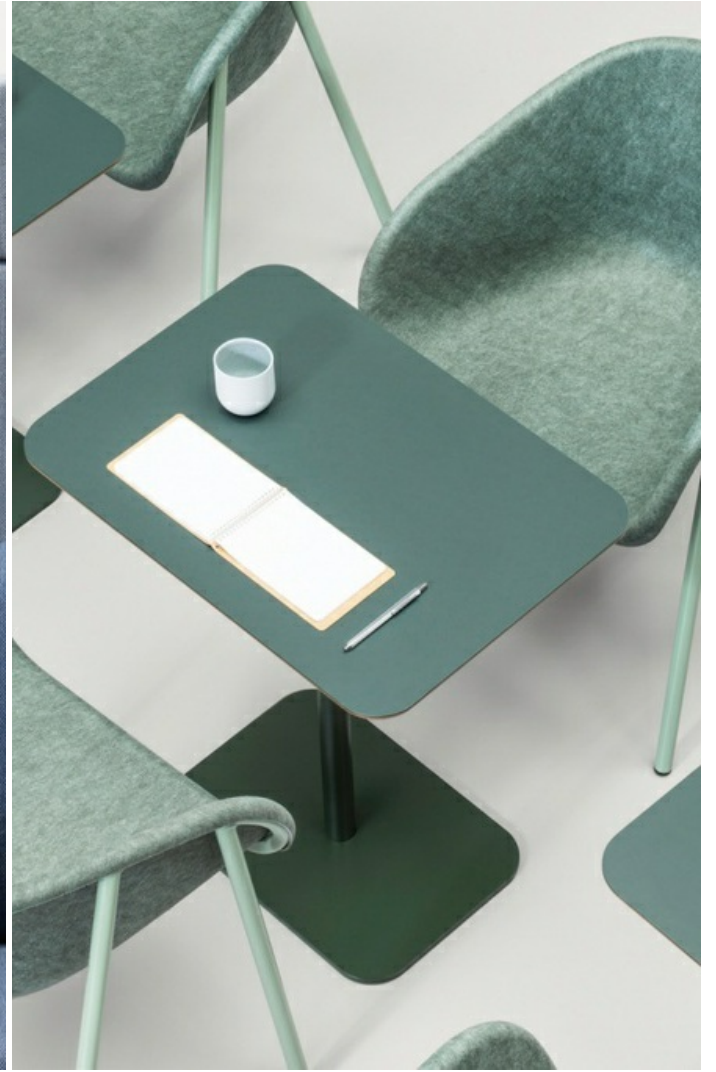

## Table d'appoint MG

**Design et fonctionnelle**, la table d'appoint MG trouvera facilement place dans des salons contemporains.

Personnalisable

Pays-Bas

Matières recyclables

Matières recyclées

- Réalisé en petite série
- Accédez à notre [service pro](#)
- Conseil personnalisé par visio ou [RDV showroom](#)
- Remise professionnelle

### Information et Personnalisation

La série MG se compose de trois tables fonctionnelles à l'aspect épuré et moderne. Trois tables qui se distinguent par leur taille et donc par leur fonction. Les tables peuvent être utilisées dans divers environnements tels que les bureaux, les restaurants et les bars.

Utilisée en table d'appoint, déposez-la près de votre canapé et travaillez encore plus confortablement. La table MG est une création moderne, modulable et inédite qui s'intégrera parfaitement dans tous les intérieurs.