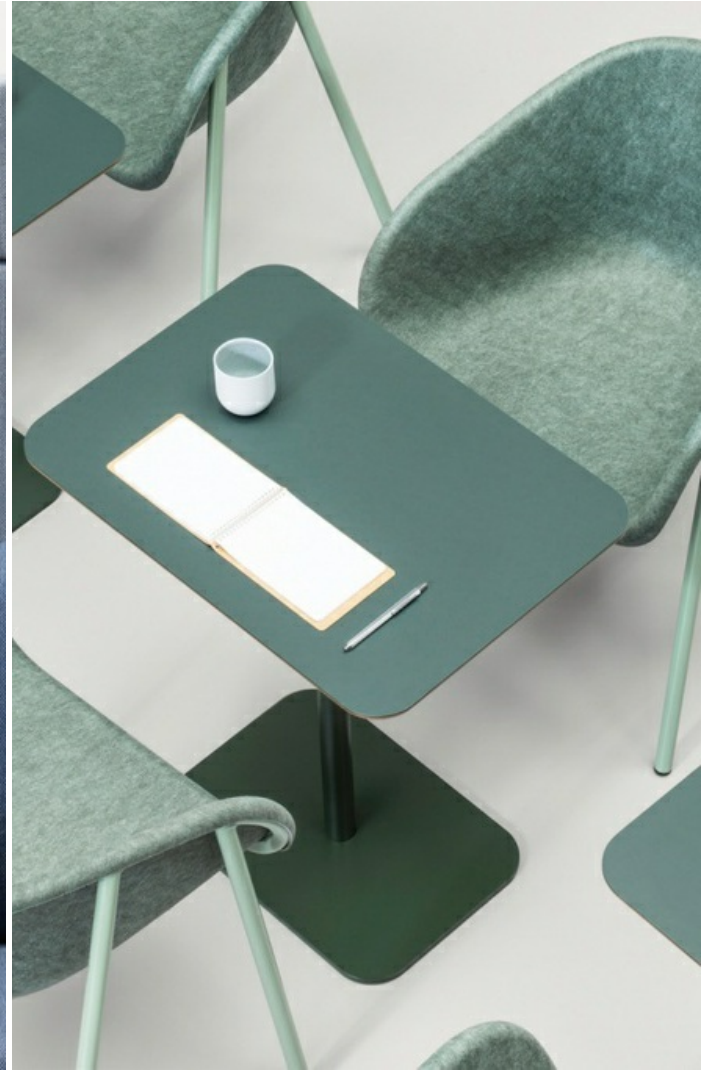

## Table d'appoint MG

**Design et fonctionnelle**, la table d'appoint MG trouvera facilement place dans des salons contemporains.

Personnalisable

Pays-Bas

Matières recyclables

Matières recyclées

- Réalisé en petite série
- Accédez à notre [service pro](#)
- Conseil personnalisé par visio ou [RDV showroom](#)
- Remise professionnelle

### Information et Personnalisation

La série MG se compose de trois tables fonctionnelles à l'aspect épuré et moderne. Trois tables qui se distinguent par leur taille et donc par leur fonction. Les tables peuvent être utilisées dans divers environnements tels que les bureaux, les restaurants et les bars.

Utilisée en table d'appoint, déposez-la près de votre canapé et travaillez encore plus confortablement. La table MG est une création moderne, modulable et inédite qui s'intégrera parfaitement dans tous les intérieurs.