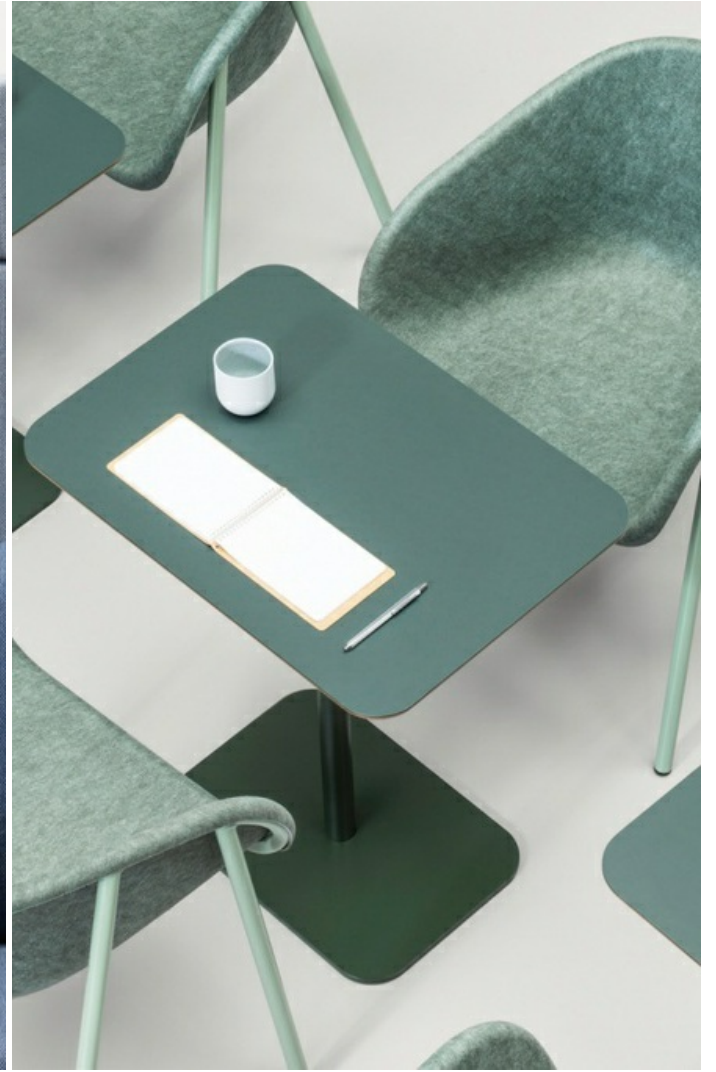

Table d'appoint MG

Design et fonctionnelle, la table d'appoint MG trouvera facilement place dans des salons contemporains.

Personnalisable

Pays-Bas

Matières recyclables

Matières recyclées

- Réalisé en petite série
- Accédez à notre [service pro](#)
- Conseil personnalisé par visio ou [RDV showroom](#)
- Remise professionnelle

Description détaillée

Information et Personnalisation

La série MG se compose de trois tables fonctionnelles à l'aspect épuré et moderne. Trois tables qui se distinguent par leur taille et donc par leur fonction. Les tables peuvent être utilisées dans divers environnements tels que les bureaux, les restaurants et les bars.

Utilisée en table d'appoint, déposez-la près de votre canapé et travaillez encore plus confortablement. La table MG est une création moderne, modulable et inédite qui s'intégrera parfaitement dans tous les intérieurs.