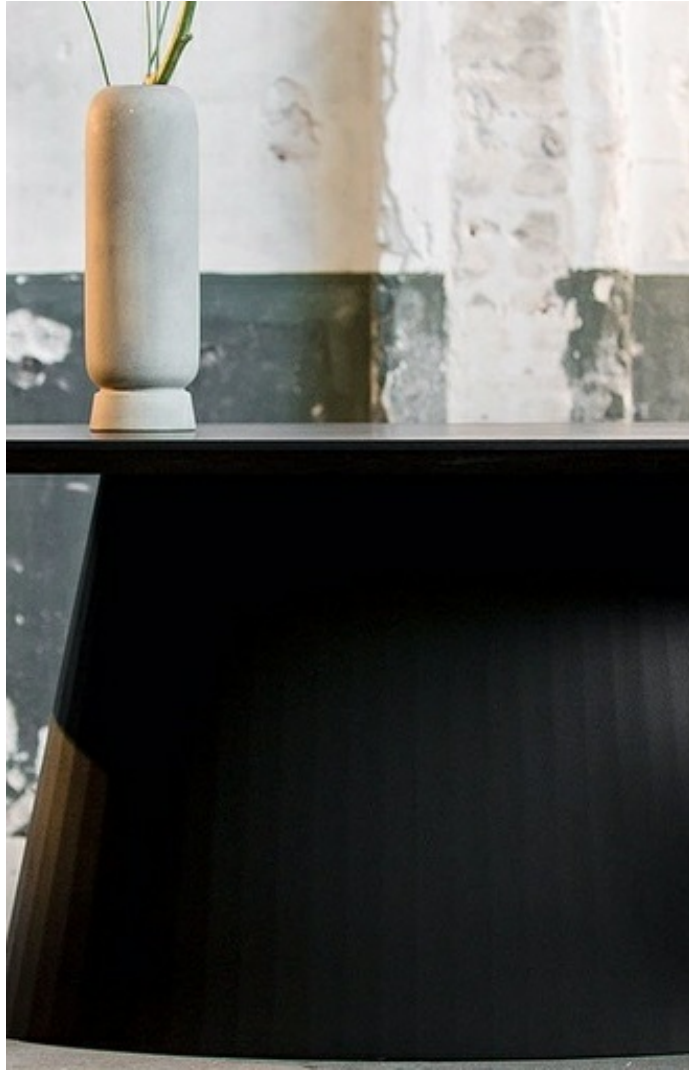

Table Icône

À partir de 4 289,00 €

Découvrez notre table Icône et son large piètement central très original. Personnalisez sa forme ovale pour une table à votre image.

Matières naturelles

Hollande

Artisanal

Rondeur et harmonie caractérisent cette magnifique table ovale réalisée sur-mesure par nos artisans. La table Icône est faite à partir de chêne massif issu de forêts françaises. Rare et pourtant si prisée, la forme ovale favorise la convivialité de vos dîners en famille ou entre amis et apporte une présence unique à votre salle de restaurant.

Avec son piètement caractéristique tout en rondeur, la table Icône apporte une touche contemporaine très originale à votre espace de travail. Ce piètement central permet aussi un gain de place autour de la table.

Réalisée complètement sur-mesure, la table Icône s'adapte à toutes vos envies et contraintes au centimètre près. Elle vous accompagnera pendant de nombreuses années.

Changez des tables rectangulaires et adoptez la forme ovale. Ultra originale et conviviale, elle peut se personnaliser grâce à différentes formes ovales et plusieurs finitions de bords droits, biseautés ou peints. La table ovale peut également changer de teinte, les possibilités sont multiples et s'adaptent à vos envies.